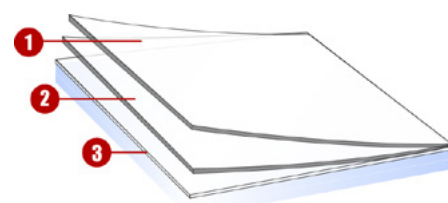

Simple vitrage clair

Simple vitrage teinté

Simple vitrage teinté réfléchissant

Double vitrage clair

Double vitrage teinté

Double vitrage teinté réfléchissant

Double vitrage gaz

Double vitrage clair stadip ext.

Double vitrage clair stadip int.

Oui Prudence Non

*Conseil sur base de surface vitrée jusqu'à 2.5m², consultez nous pour toute confirmation ou analyse de choc thermique.

CONSTRUCTION

1. polyester de haute qualité optique, avec impression du design